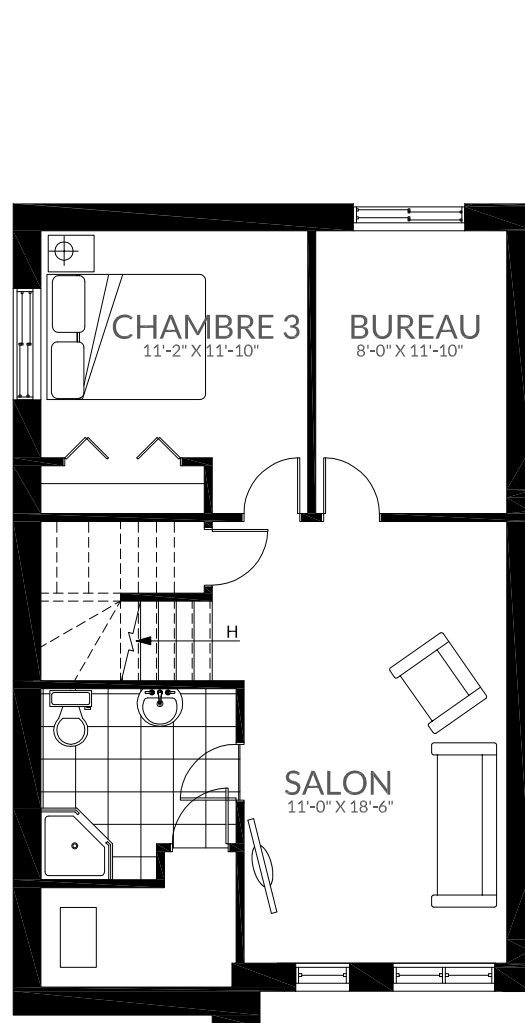

CHATHAM

réalisé par  VIVESCO

UNITÉ A

SOUS-SOL

712 PI²

REZ-DE CHAUSÉE

712 PI²

ÉTAGE

712 PI²

TOTAL

2136 PI²

PRIX (AVEC TAXES) : _____

SOUS-SOL

REZ-DE CHAUSÉE

ÉTAGE

Les superficies et dimensions sont approximatives et sujettes à des modifications sans préavis. La superficie brute des logements inclus la moitié des murs mitoyens et les murs extérieur. Le mobilier et les électroménagers sont montrés à titre indicatif seulement.