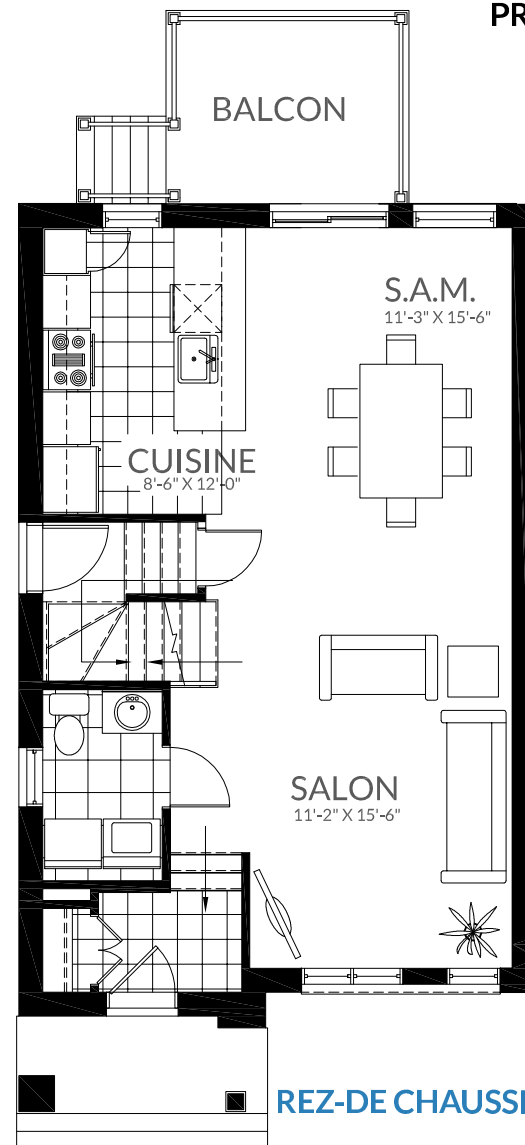

CHATHAM

réalisé par  VIVESCO

UNITÉ A

SOUS-SOL

712 PI²

REZ-DE CHAUSÉE

712 PI²

ÉTAGE

712 PI²

TOTAL

2136 PI²

PRIX (AVEC TAXES) : _____

SOUS-SOL

REZ-DE CHAUSÉE

ÉTAGE

Les superficies et dimensions sont approximatives et sujettes à des modifications sans préavis. La superficie brute des logements inclus la moitié des murs mitoyens et les murs extérieur. Le mobilier et les électroménagers sont montrés à titre indicatif seulement.