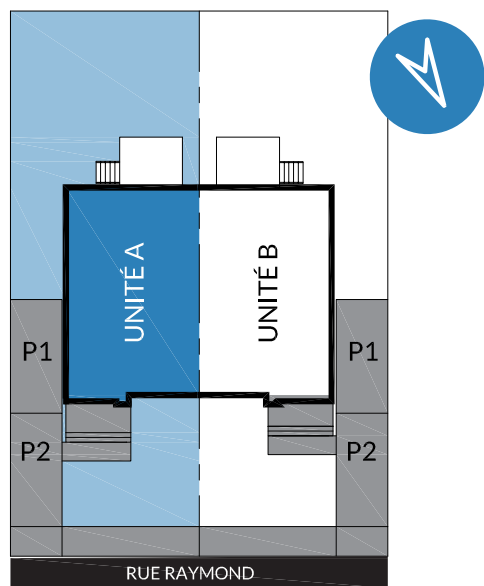

CHATHAM

réalisé par  VIVESCO

UNITÉ A

SOUS-SOL

712 PI²

REZ-DE CHAUSÉE

712 PI²

ÉTAGE

712 PI²

TOTAL

2136 PI²

PRIX (AVEC TAXES) : _____

SOUS-SOL

REZ-DE CHAUSÉE

ÉTAGE

Les superficies et dimensions sont approximatives et sujettes à des modifications sans préavis. La superficie brute des logements inclus la moitié des murs mitoyens et les murs extérieur. Le mobilier et les électroménagers sont montrés à titre indicatif seulement.