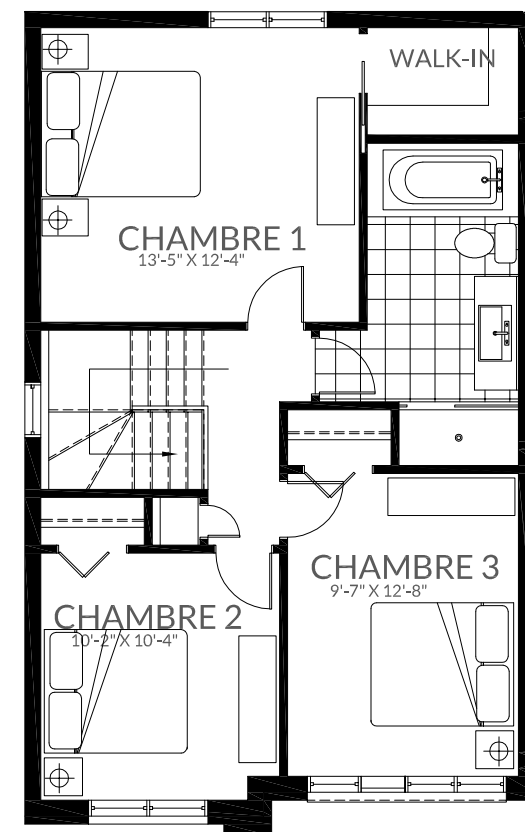

CHATHAM

réalisé par  VIVESCO

UNITÉ A

SOUS-SOL

712 PI²

REZ-DE CHAUSÉE

712 PI²

ÉTAGE

712 PI²

TOTAL

2136 PI²

PRIX (AVEC TAXES) : _____

SOUS-SOL

REZ-DE CHAUSÉE

ÉTAGE

Les superficies et dimensions sont approximatives et sujettes à des modifications sans préavis. La superficie brute des logements inclus la moitié des murs mitoyens et les murs extérieur. Le mobilier et les électroménagers sont montrés à titre indicatif seulement.