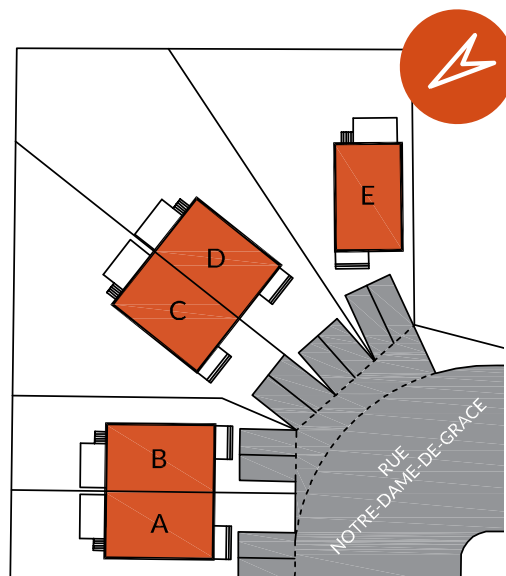

LE DOLAN

réalisé par  VIVESCO

UNITÉ A

SOUS-SOL

711 PI2

REZ-DE CHAUSÉE

711 PI2

ÉTAGE

711 PI2

TOTAL

2133 PI2

Les superficies et dimensions sont approximatives et sujettes à des modifications sans préavis. La superficie brute des logements inclus la moitié des murs mitoyens et les murs extérieurs. Le mobilier et les électroménagers sont montrés à titre indicatif seulement.