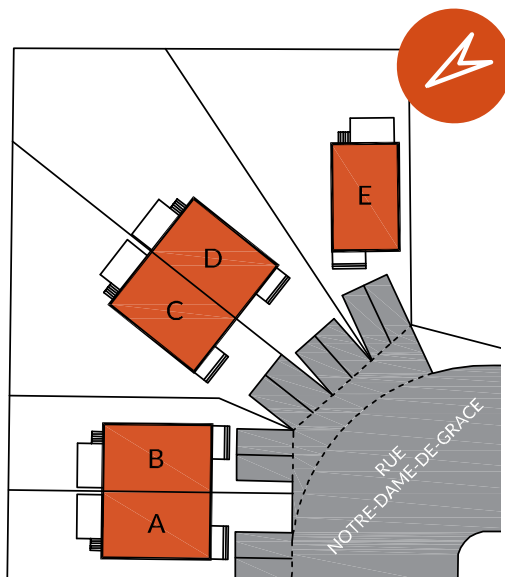

LE DOLAN

réalisé par  VIVESCO

UNITÉ B

SOUS-SOL

711 PI²

REZ-DE CHAUSÉE

711 PI²

ÉTAGE

711 PI²

TOTAL

2133 PI²

Les superficies et dimensions sont approximatives et sujettes à des modifications sans préavis. La superficie brute des logements inclut la moitié des murs mitoyens et les murs extérieurs. Le mobilier et les électroménagers sont montrés à titre indicatif seulement.