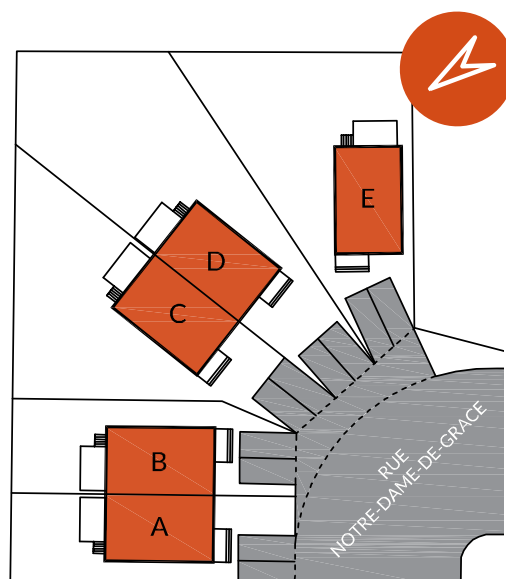

LE DOLAN

réalisé par  VIVESCO

UNITÉ C

SOUS-SOL
711 PI2

REZ-DE CHAUSÉE
711 PI2

ÉTAGE
711 PI2

TOTAL
2133 PI2

Les superficies et dimensions sont approximatives et sujettes à des modifications sans préavis. La superficie brute des logements inclus la moitié des murs mitoyens et les murs extérieurs. Le mobilier et les électroménagers sont montrés à titre indicatif seulement.