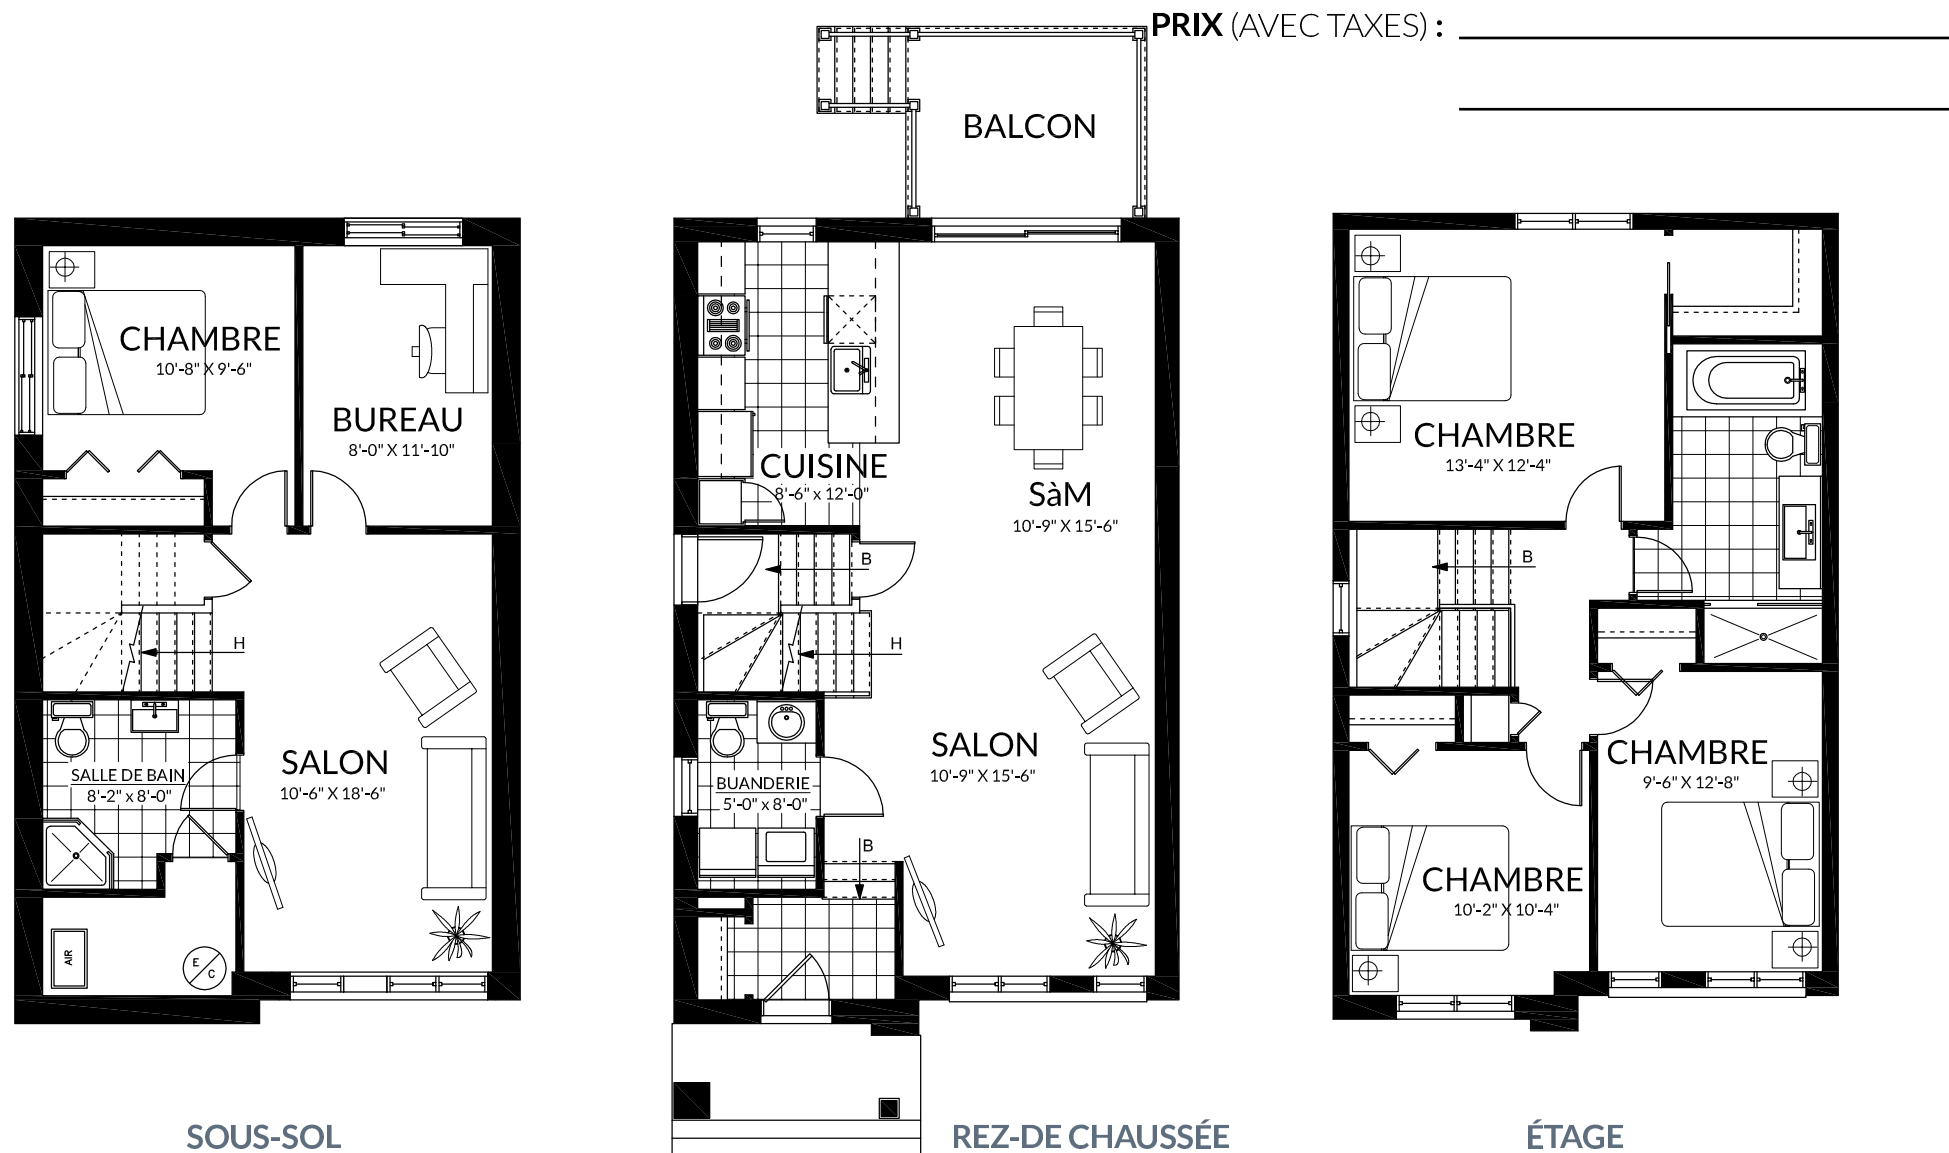

LE DOLAN

réalisé par  VIVESCO

UNITÉ C

SOUS-SOL
711 PI2

REZ-DE CHAUSÉE
711 PI2

ÉTAGE
711 PI2

TOTAL
2133 PI2

Les superficies et dimensions sont approximatives et sujettes à des modifications sans préavis. La superficie brute des logements inclus la moitié des murs mitoyens et les murs extérieurs. Le mobilier et les électroménagers sont montrés à titre indicatif seulement.